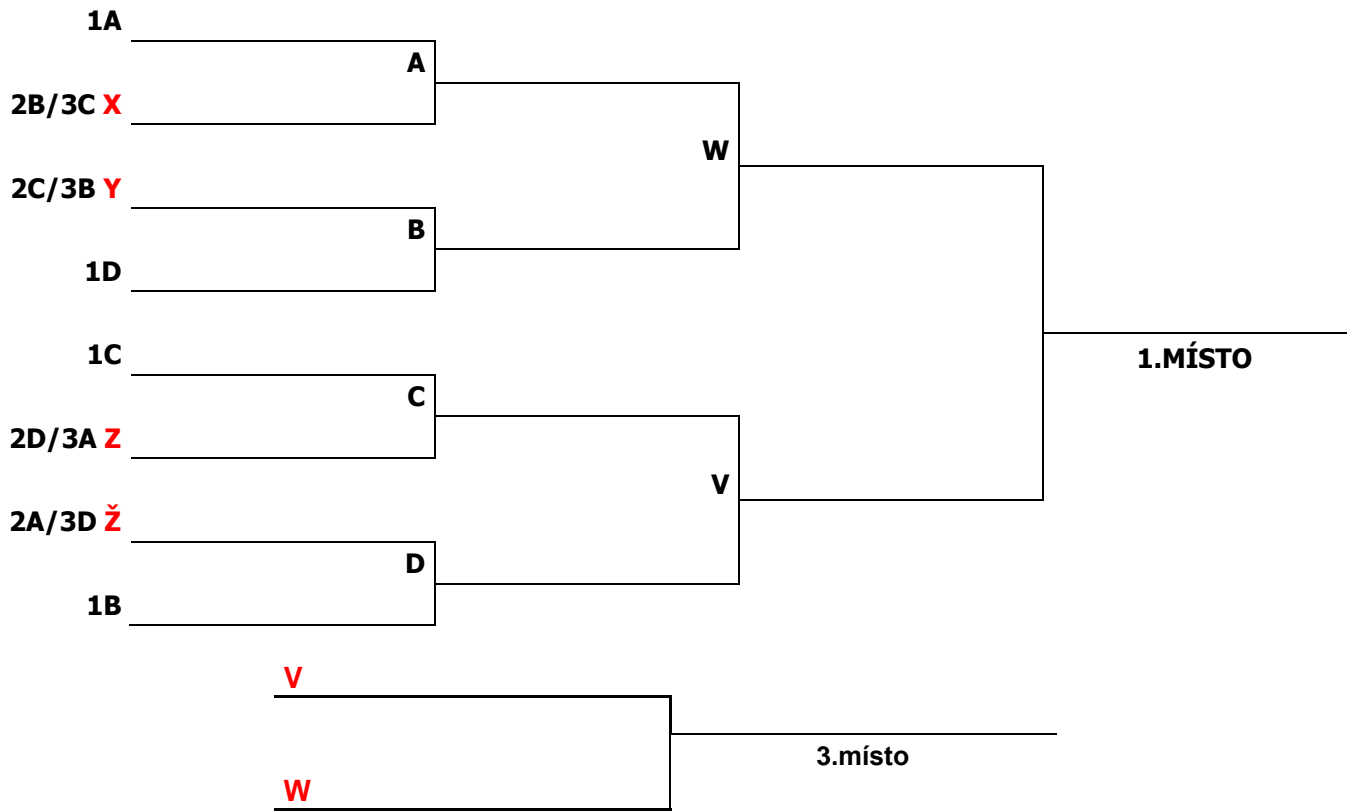

Playoff o vítěze