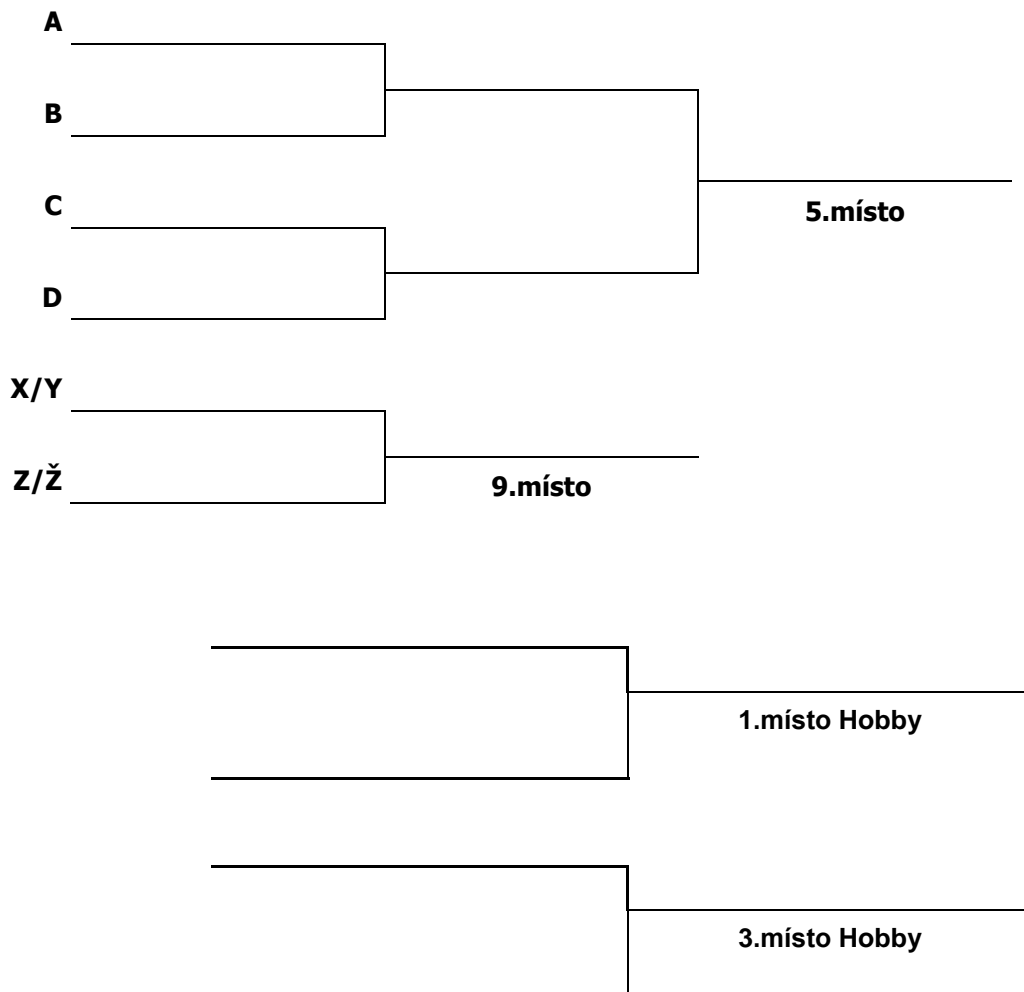

PROFI

Všechny zápasy se hrají na 2 vítězné sety (za stavu 1:1 3.set do 15 bodů, vždy se musí vyhrát o 2 body). Všechny týmy ze skupiny postupují do pavouka o vítěze. Poražení předkola profi hrají o 9.místo. Poražení 1.kola profi hrají o 5.místo

Všechny družstva hrají minimálně 4 zápasy. Účastníci hrají v MIZUNO AVL na vlastní nebezpečí, nejsou nijak organizátorem zvlášť pojištěni!!

Rozpis zápasů na **Slevomat Vánoční turnaj AVL Praha**

	kurt 1	rozh.	kurt 2	rozh.	kurt 3	rozh.	Modrá Hobby	rozh.	
8:45	1.	C2 – C3	C1	D1 – D2	D3	B1 – B2	A3	X1 – X3	X4
9:30	2.	C1 – C3	C2	D1 – D3	D2	A2 – A3	B1	X2 – X4	X1
10:15	3.	B2 – B3	C3	D2 – D3	D1	A1 – A3	A2	X1 – X4	X2
	4.	B1 – B3	B2	C1 – C2	D3	A1 – A2	A3	X2 – X3	X4
	5.	2C – 3B	B3	2D – 3A	C1	3D – 2A	A1	X1 – X2	X3
	6.	1D -		1A -		2B – 3C		X3 – X4	X2
	7.	1B -		O 9.místo		1C -		O 3.flek	2.
	8.	semifinále		semifinále		O 9.místo		finále	Por
	9.	O 3.místo	vítěz	O 5.místo	vítěz	O 5.místo		O 9.místo	
	10.	finále		O 5.místo					

PROFI

Vánoční turnaj

Amatérské volejbalové ligy PRG

Skupina A					Body	Pořadí
	Mizuno					
		AVL				
			Praha			
				2018		

Skupina B					Body	Pořadí
	Mizuno					
		AVL				
			Praha			
				2018		

Za podporu děkujeme: